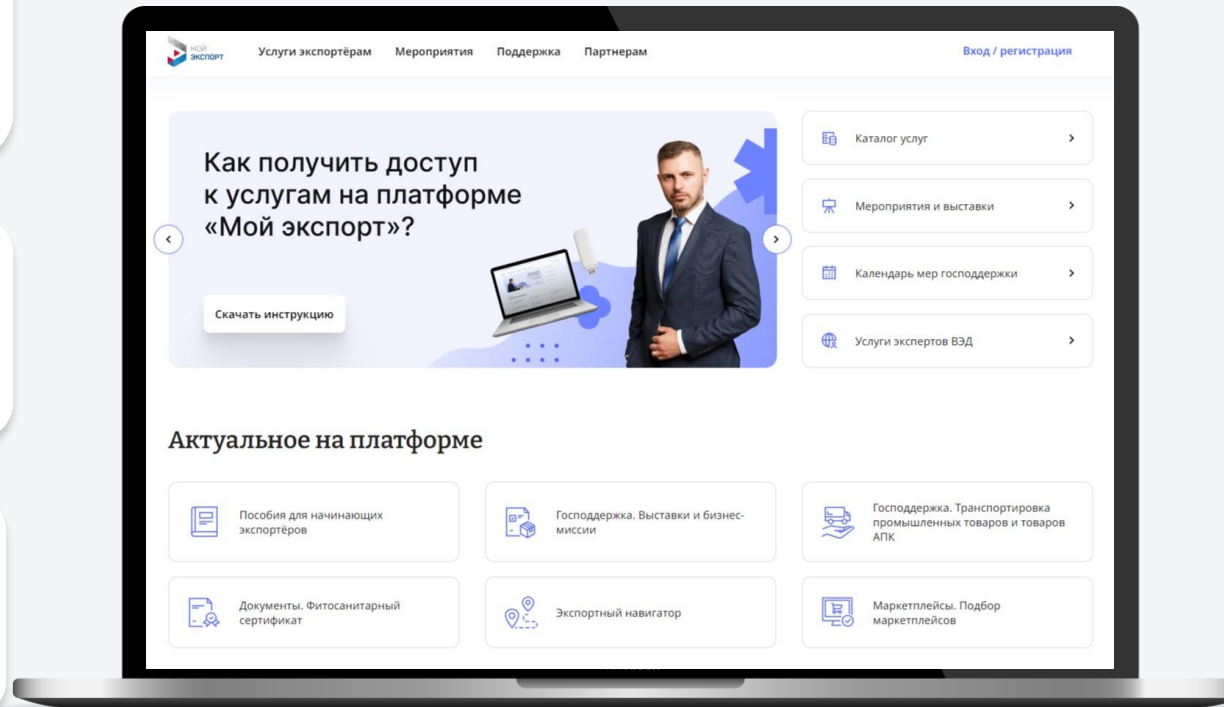

Цифровые сервисы платформы «Мой экспорт»

myexport.exportcenter.ru

Мой экспорт - единая экосистема в сфере ВЭД

16 государственных ведомств

Минпромторг, ФТС,
Россельхознадзор, ФНС, Минсельхоз,
ТПП России, Почта России, РЖД
Логистика ...

82 ЦПЭ

Оказывают онлайн услуги с
господдержкой для
компаний сегмента МСП

Каждый 5 экспортёр
зарегистрирован
на платформе «Мой экспорт»

Проактивное предложение услуг:

- Онлайн помощники
- Маршрутизаторы

125 онлайн услуг для экспорта