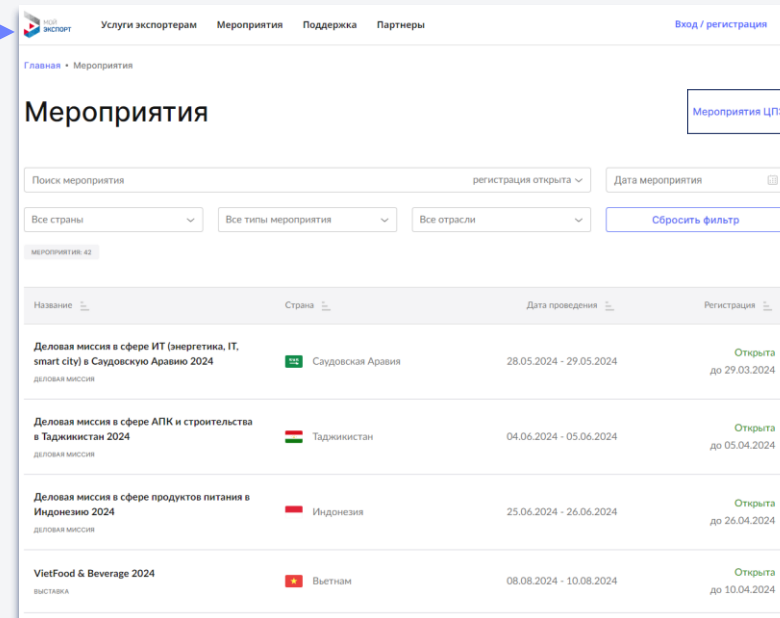

Бизнес-миссии и Выставки от ЦПЭ

ЦПЭ

заполняет календарь мероприятий

ЭКСПОРТЕР

получает доступ к индивидуальному списку мероприятий

подает заявку на участие в мероприятии онлайн

Задачи, требующие решения

1